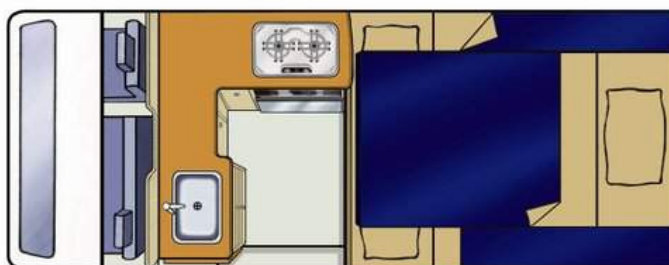

AU

HiTop

No Boundaries

Britz

Caractéristiques du véhicule :

Code réservation	2BB
Habitabilité	2 adultes, 1 enfant
Couchage	1 lit double, 1 lit simple
Dimensions des lits	Lit double : 1,85 x 1,55 m (coin repas arrière) Lit simple : 1,60 x 1,38 m (couchette du haut - poids maxi. 200 kg)
Ceintures de sécurité - cabine conducteur/habitacle principal	3 / 0
Fixations pour siège bébé ou rehausseur	Il n'est pas possible d'installer un siège bébé. Rehausseur positionnable sur le siège passager avant.
Climatisation - cabine conducteur/habitacle principal	Oui/non
Chauffage - cabine conducteur/habitacle principal	Oui/non
Réfrigérateur/congélateur	12 V/240 V - 80 litres
Four micro-ondes	Oui - fonctionne lorsque le véhicule est raccordé au secteur
Cuisinière gaz	Oui - 2 brûleurs
Évier	Oui
Eau chaude/froide pressurisée	Eau froide uniquement
Ustensiles de cuisine	Oui
Vaisselle et couverts	Oui
Douche	Non
WC	Non
Réservoir d'eau fraîche (tuyau de remplissage fourni)	25 litres
Réservoir d'eaux usées	Non
Bouteilles de gaz	1 x 3,3 kg
Accès intérieur direct	Non
Alimentation électrique (volts)	12 V sur batterie/240 V sur secteur
Boîte de vitesses	Manuelle 5 vitesses
Motorisation	Essence sans plomb 2,4 l
Capacité du réservoir de carburant	70 litres
Consommation de carburant (approximative, aux 100 km)	12 litres* en moyenne
Pression de gonflage recommandée	3,4 bars (50 psi) à l'avant et 3,8 bars (55 psi) à l'arrière
Radio/lecteur de cassettes/lecteur CD	Radio/lecteur CD
Direction assistée	Oui
Régulateur de vitesse	Non
Airbags - conducteur/passager	Oui/oui
Antiblocage de sécurité (ABS)	Non
DIMENSIONS	
Longueur	5,00 m
Largeur	1,69 m
Hauteur	2,50 m
Hauteur intérieure	1,82 m