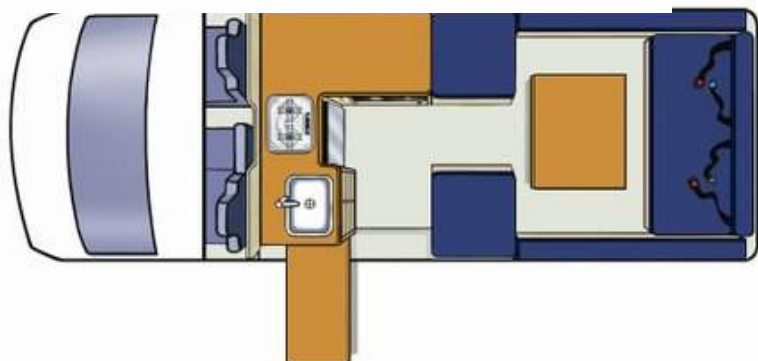

AU**Voyager**

No Boundaries

Britz**Caractéristiques du véhicule :**

Code réservation	4BBXS
Habitabilité	4 adultes
Couchage	2 lits doubles
Dimensions des lits	Lit double : 2,10 x 1,72 m (coin repas arrière) Lit double : 2,00 x 1,37 m (lit du haut - poids maxi. 200 kg)
Ceintures de sécurité - cabine conducteur/habitacle principal	2 / 2
Fixations pour siège bébé ou rehausseur	Il est possible d'installer 2 sièges bébé ou rehausseurs sur la banquette arrière.
Climatisation - cabine conducteur/habitacle principal	Oui/non
Chauffage - cabine conducteur/habitacle principal	Oui/non
Réfrigérateur/congélateur	12 V/240 V - 80 litres
Four micro-ondes	Oui - fonctionne lorsque le véhicule est raccordé au secteur
Cuisinière gaz	Oui - 2 brûleurs
Évier	Oui
Eau chaude/froide pressurisée	Eau froide uniquement
Ustensiles de cuisine	Oui
Vaisselle et couverts	Oui
Douche	Non
WC	Non
Réservoir d'eau fraîche (tuyau de remplissage fourni)	31 litres
Réservoir d'eaux usées	Non
Bouteilles de gaz	1 x 3,3 kg
Accès intérieur direct	Non
Alimentation électrique (volts)	12 V sur batterie/240 V sur secteur
Boîte de vitesses	Automatique
Motorisation	Essence sans plomb 2,6 l
Capacité du réservoir de carburant	70 litres
Consommation de carburant (approximative, aux 100 km)	13 litres* en moyenne
Pression de gonflage recommandée	3,4 bars (50 psi) avant et arrière
Radio/lecteur de cassettes/lecteur CD	Radio/lecteur CD
Direction assistée	Oui
Régulateur de vitesse	Non
Airbags - conducteur/passager	Oui/oui
Antiblocage de sécurité (ABS)	Non
DIMENSIONS	
Longueur	5,60 m
Largeur	1,89 m
Hauteur	2,80 m
Hauteur intérieure	2,10 m