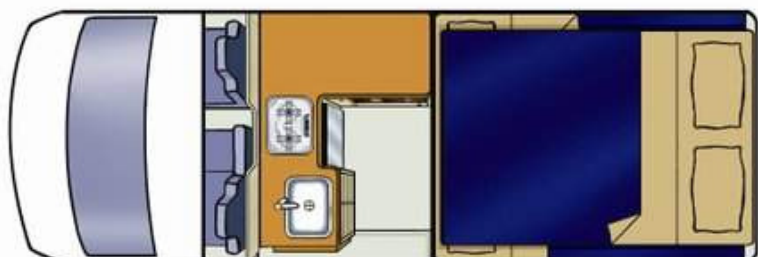

AU**Voyager**

No Boundaries

Britz**Caractéristiques du véhicule :**

Code réservation	4BBXS
Habitabilité	4 adultes
Couchage	2 lits doubles
Dimensions des lits	Lit double : 2,10 x 1,72 m (coin repas arrière) Lit double : 2,00 x 1,37 m (lit du haut - poids maxi. 200 kg)
Ceintures de sécurité - cabine conducteur/habitacle principal	2 / 2
Fixations pour siège bébé ou rehausseur	Il est possible d'installer 2 sièges bébé ou rehausseurs sur la banquette arrière.
Climatisation - cabine conducteur/habitacle principal	Oui/non
Chauffage - cabine conducteur/habitacle principal	Oui/non
Réfrigérateur/congélateur	12 V/240 V - 80 litres
Four micro-ondes	Oui - fonctionne lorsque le véhicule est raccordé au secteur
Cuisinière gaz	Oui - 2 brûleurs
Évier	Oui
Eau chaude/froide pressurisée	Eau froide uniquement
Ustensiles de cuisine	Oui
Vaisselle et couverts	Oui
Douche	Non
WC	Non
Réservoir d'eau fraîche (tuyau de remplissage fourni)	31 litres
Réservoir d'eaux usées	Non
Bouteilles de gaz	1 x 3,3 kg
Accès intérieur direct	Non
Alimentation électrique (volts)	12 V sur batterie/240 V sur secteur
Boîte de vitesses	Automatique
Motorisation	Essence sans plomb 2,6 l
Capacité du réservoir de carburant	70 litres
Consommation de carburant (approximative, aux 100 km)	13 litres* en moyenne
Pression de gonflage recommandée	3,4 bars (50 psi) avant et arrière
Radio/lecteur de cassettes/lecteur CD	Radio/lecteur CD
Direction assistée	Oui
Régulateur de vitesse	Non
Airbags - conducteur/passager	Oui/oui
Antiblocage de sécurité (ABS)	Non
DIMENSIONS	
Longueur	5,60 m
Largeur	1,89 m
Hauteur	2,80 m
Hauteur intérieure	2,10 m